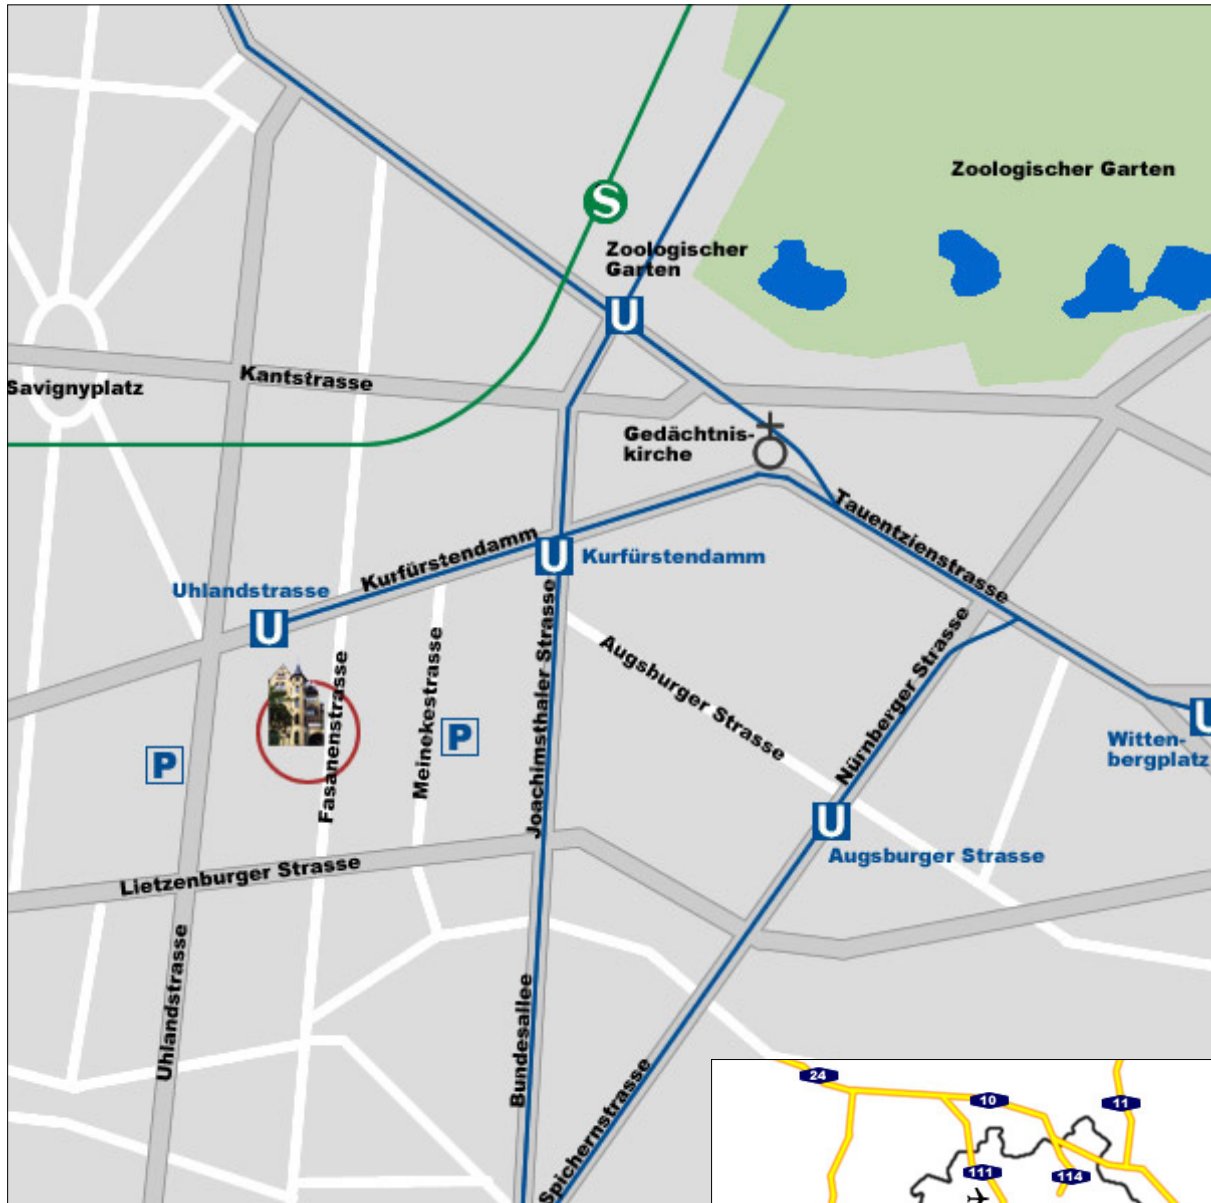

## Öffnungszeiten:

Montag bis Freitag 10 bis 18.30 Uhr · Samstag 11 bis 16 Uhr  
und nach Vereinbarung

**Parkplätze** finden Sie im Parkhaus des Ku'damm-Karrees  
in der Uhlandstraße oder im Parkhaus in der Meinekestraße  
(jeweils parallel zur Fasanenstraße).

## Opening hours:

Monday - Friday 10 a.m. - 16.30 p.m.  
Saturday 11 a.m. - 4 p.m. and by appointment

**Parking** is available in the garages  
on Uhlandstraße or Meinekestraße.